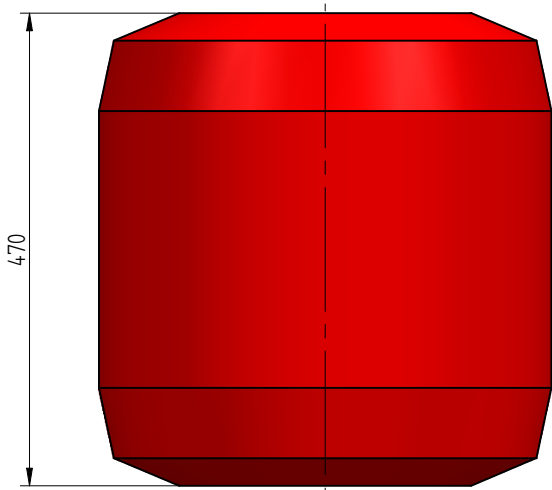

1

2

3

4

Koht	Rv	Muudetud	Kuup.	Teost.	Täpsusnõuded:
					±1%

* - Average wall thickness 5mm

A

B

C

D

E

F

13.02.2019	KL		Buoy 65 liters with or without inner tube		
Kuupäev	Teost.	Kinnitas	Leht/lehti	Joonise nimetus	
eccua	Material	Kaubakood	Joonise number		Rv