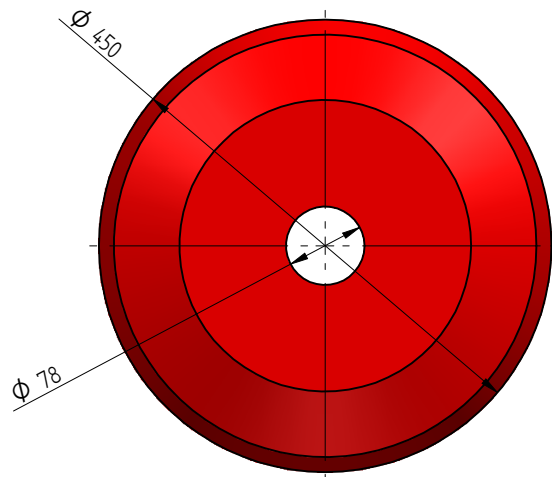

1

2

3

4

Koht	Rv	Muudetud	Kuup.	Teost.	Täpsusnõuded:
					±1%

* - Average wall thickness 5mm

A

B

C

D

E

F

13.02.2019	KL		Buoy 65 liters with or without inner tube		
Kuupäev	Teost.	Kinnitas	Leht/lehti	Joonise nimetus	
eccua	Material	Kaubakood	Joonise number		Rv