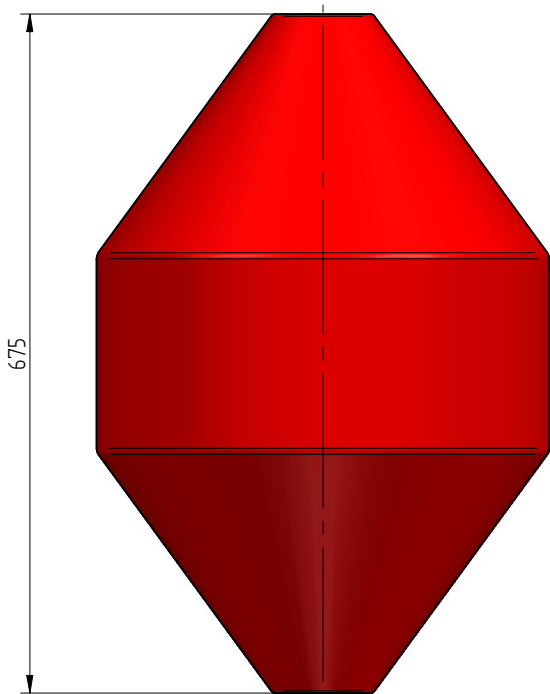

1

2

3

4

Koht	Rv	Muudetud	Kuup.	Teost.	Täpsusnõuded:
					±1%

\* - Average wall thickness 5mm

A

B

C

D

E

F

13.02.2019	KL			Buoy 60 liters with or without inner tube
Kuup.ev	Teost.	Kinnitas	Leht/lehti	Joonise nimetus
<b>eccua</b>	Material	Kaubakood	Joonise number	Rv