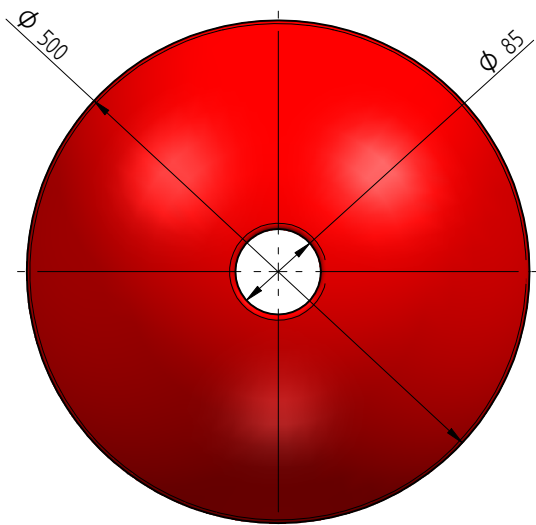

1

2

3

4

* - Average wall thickness 5mm

Koht	Rv	Muudetud	Kuup.	Teost.	Täpsusnõuded:
					±1%

A

B

C

D

E

F

15.08.2019	KL			Buoy 60 liters	
<small>Kuupäev</small>	<small>Teost.</small>	<small>Kinnitas</small>	<small>Leht/lehti</small>	<small>Joonise nimetus</small>	
eccua					Rv
<small>Material</small>		<small>Kaubakood</small>		<small>Joonise number</small>	