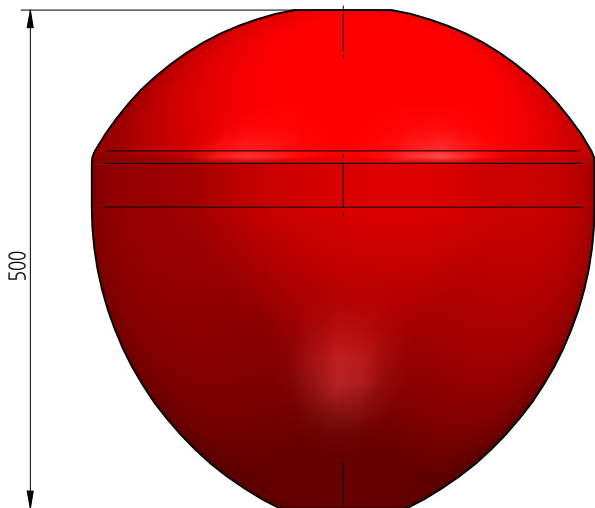

1

2

3

4

* - Average wall thickness 5mm

Koht	Rv	Muudetud	Kuup.	Teost.	Täpsusnõuded:
					±1%

A

B

C

D

E

F

15.08.2019	KL			Buoy 60 liters	
Kuupäev	Teost.	Kinnitas	Leht/lehti	Joonise nimetus	
eccua					Rv
Material		Kaubakood		Joonise number