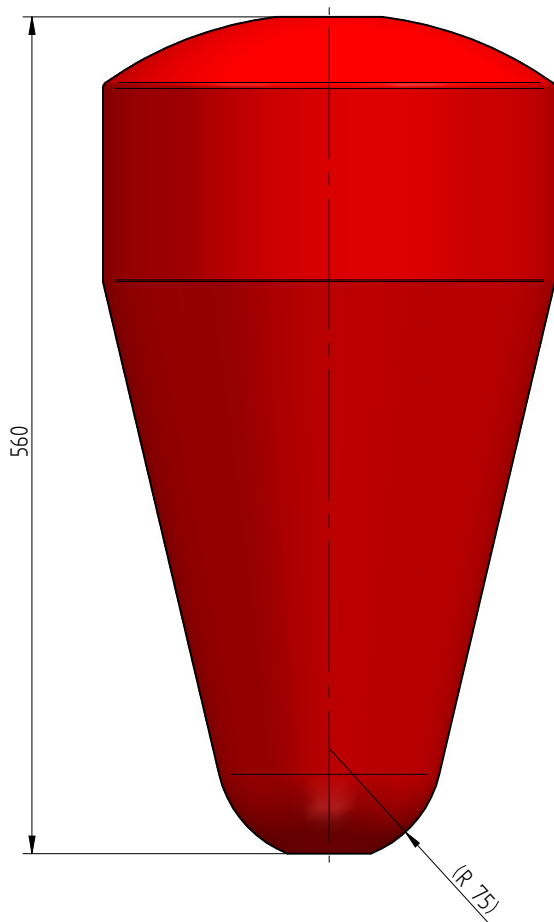

1

2

3

4

Koht	Rv	Muudetud	Kuup.	Teost.	Täpsusnõuded:
					±1%

* - Average wall thickness 5mm

A

B

C

D

E

F

14.02.2019	KL			Buoy 24 liters with or without inner tube
Kuupäev	Teost.	Kinnitas	Leht/lehti	Joonise nimetus
eccua	Material	Kaubakood	Joonise number	Rv