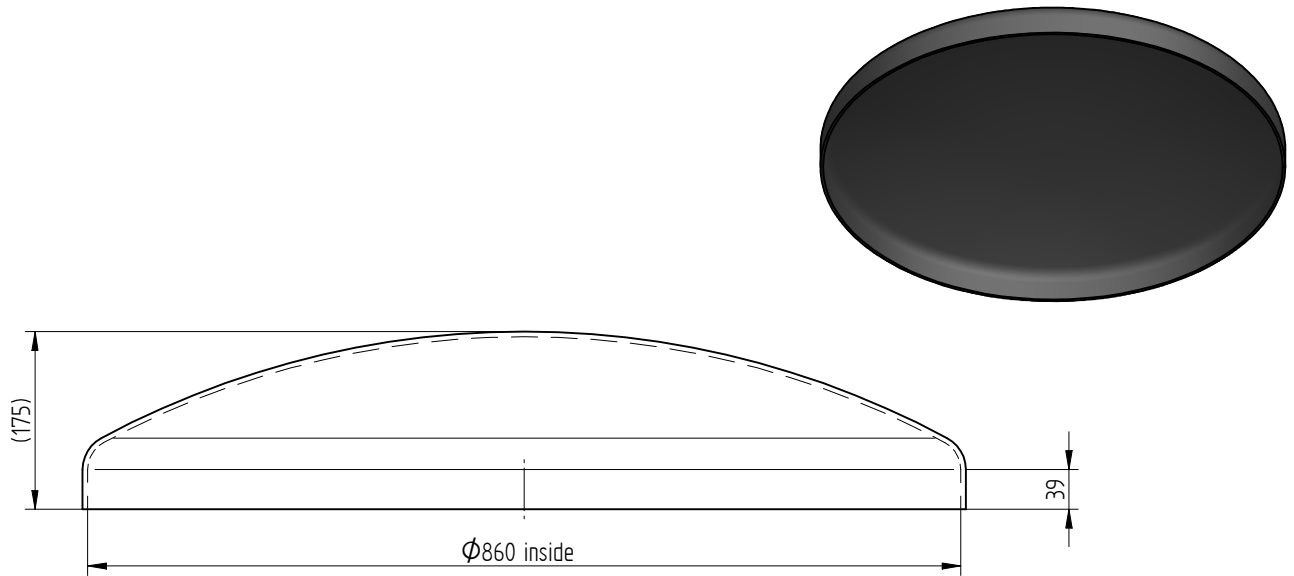

1

2

3

4

| Koht | Rv | Muudetud | Kuup. | Teost. | Täpsusnõuded: |
|------|----|----------|-------|--------|---------------|
| | | | | | ±1% |
| | | | | | |

| | | | | |
|-----------------------|--------------|-----------|----------------|--|
| 19.03.2019 Kuupaev | KL Teost. | Kinnitas | Leht/Lehti | Manhole cover D850 Dome Joonise nimetus |
| | Material | Kaubakood | Joonise number | Rv |