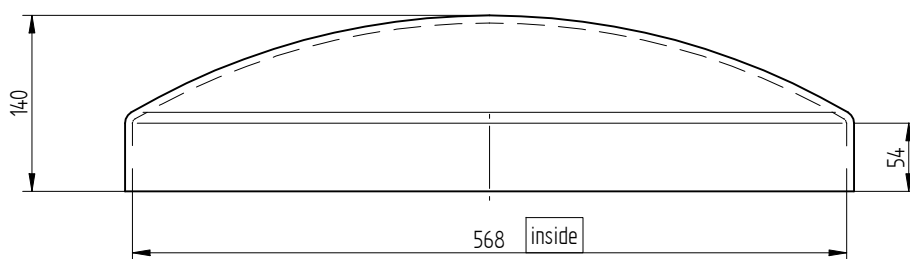

1

2

3

4

Koht	Rv	Muudetud	Kuup.	Teost.	Täpsusnõuded:
					±1%

A
B
C
D
E
F

18.12.2018	KL			Manhole cover Ø560 Dome
<small>Kuupaev</small>	<small>Teost.</small>	<small>Kinnitas</small>	<small>Leht/lehti</small>	<small>Joonise nimetus</small>
	<small>Material</small>	<small>Kaubakood</small>	<small>Joonise number</small>	Rv