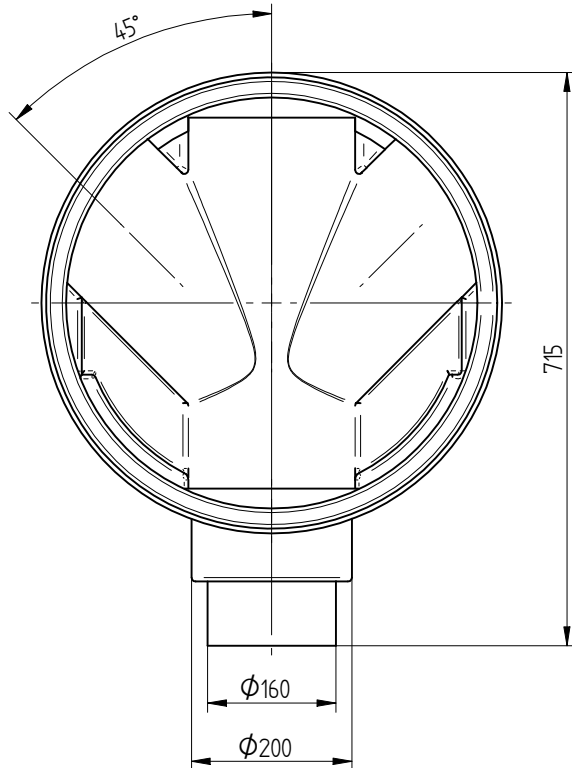

| 4    |    | 5        |  | 6     |        |               |
|------|----|----------|--|-------|--------|---------------|
| Koht | Rv | Muudetud |  | Kuup. | Teost. | Täpsusnõuded: |
|      |    |          |  |       |        | ±1%           |

A

B

C

D

|                       |              |           |                |   |  |
|-----------------------|--------------|-----------|----------------|---|--|
| 29.01.2016<br>Kuupaev | KL<br>Teost. | Kinnitas  | Leht/Lehti     | Inspection well $\phi 560$<br>Joonise nimetus |  |
|                       | Material     | Kaubakood | Joonise number | Rv  |  |