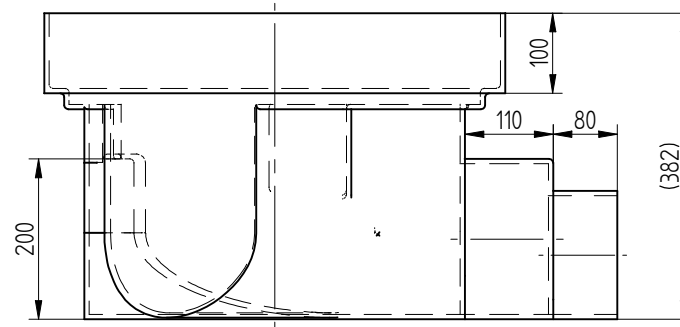

| 4    |    | 5        |  | 6     |        |               |
|------|----|----------|--|-------|--------|---------------|
| Koht | Rv | Muudetud |  | Kuup. | Teost. | Täpsusnõuded: |
|      |    |          |  |       |        | ±1%           |

A

B

C

D

|                       |              |           |                |   |  |
|-----------------------|--------------|-----------|----------------|---|--|
| 29.01.2016<br>Kuupaev | KL<br>Teost. | Kinnitas  | Leht/Lehti     | Inspection well $\phi 560$<br>Joonise nimetus |  |
|                       | Material     | Kaubakood | Joonise number | Rv  |  |