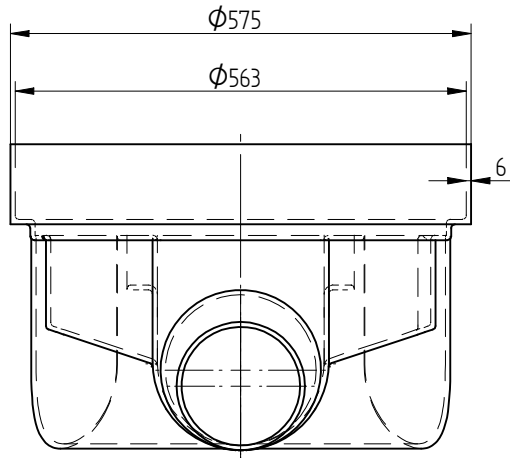

A

B

C

D

|                       |              |           |                |   |  |
|-----------------------|--------------|-----------|----------------|---|--|
| 29.01.2016<br>Kuupaev | KL<br>Teost. | Kinnitas  | Leht/Lehti     | Inspection well $\phi 560$<br>Joonise nimetus |  |
|                       | Material     | Kaubakood | Joonise number | Rv  |  |