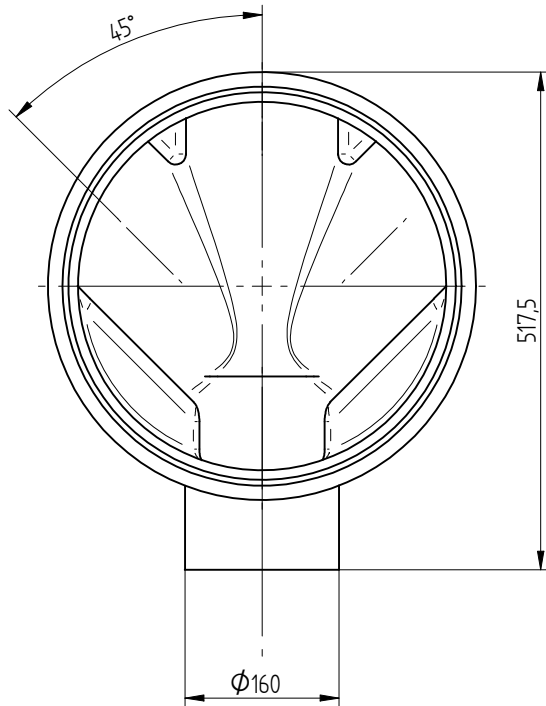

1		2		3		4		5		6	
Koht	Rv	Muudetud			Kuup.	Teost.	Täpsusnõuded:				
							±1%				

A

B

C

D

17.11.2016 Kuupaev	KL Teost.	Kinnitas	Leht/Lehti	Inspection well $\phi 400$ Joonise nimetus
	Material	Kaubakood	Joonise number	Rv