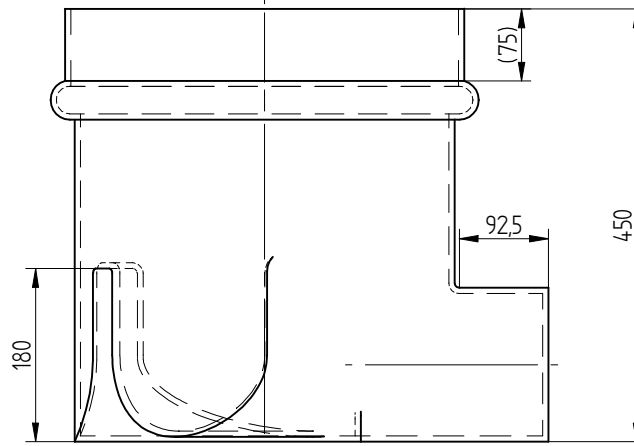

1		2		3		4		5		6	
Koht	Rv	Muudetud			Kuup.	Teost.	Täpsusnõuded:				
							±1%				

A

B

C

D

17.11.2016 Kuupaev	KL Teost.	Kinnitas	Leht/Lehti	Inspection well $\phi 400$ Joonise nimetus
	Material	Kaubakood	Joonise number	Rv