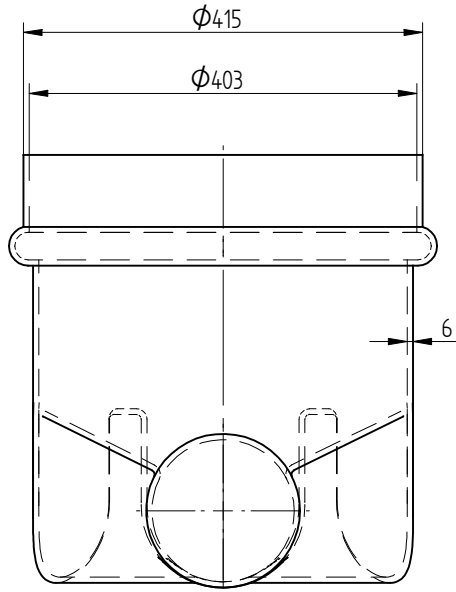

1		2		3		4		5		6	
Koht	Rv	Muudetud			Kuup.	Teost.	Täpsusnõuded:				
							±1%				

A

B

C

D

17.11.2016 Kuupaev	KL Teost.	Kinnitas	Leht/Lehti	Inspection well $\phi 400$ Joonise nimetus
	Material	Kaubakood	Joonise number	Rv