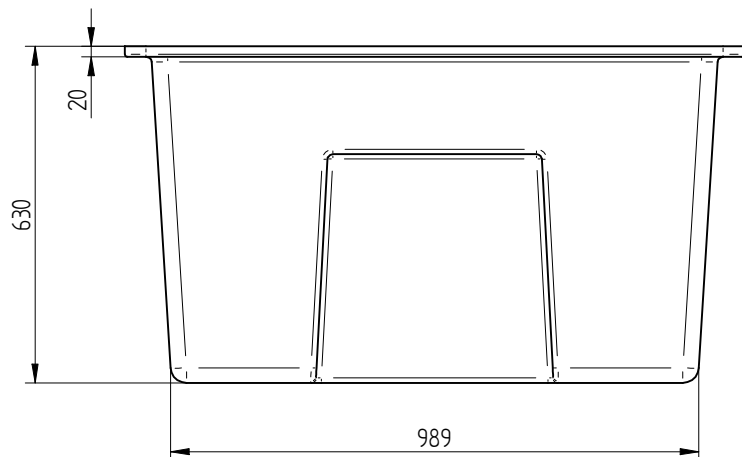

1

2

3

4

5

6

Koht	Rv	Muudetud	Kuup.	Teost.	Täpsusnõuded:
					±1%

*- Average wall thickness 5mm

A