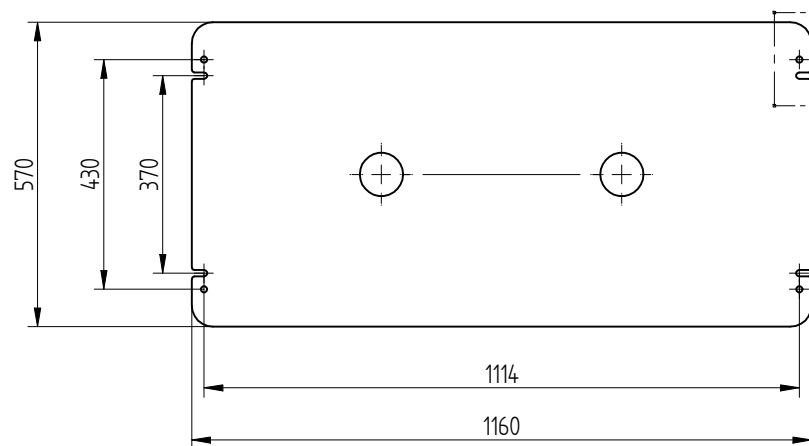

1

2

3

4

5

6

Koht	Rv	Muudetud	Kuup.	Teost.	Täpsusnõuded:
					±1%

*- Average wall thickness 5mm

A

B

C

A

DETAIL A

D

11.03.2019 Kuupaev	KL Teost.	Kinnitas	Leht/Lehti	Pontoon 300 I	
eccua		Material	Kaubakood	Joonise nimetus	Rv
				Joonise number