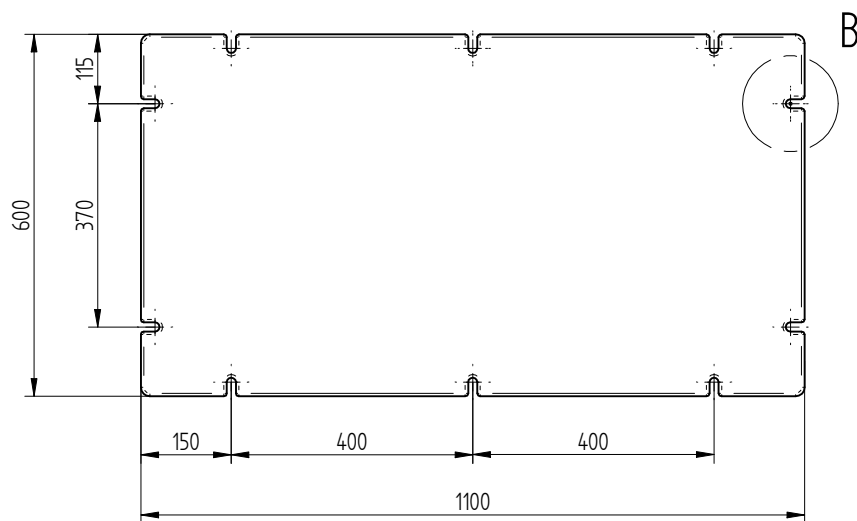

1

2

3

4

5

6

Koht	Rv	Muudetud	Kuup.	Teost.	Täpsusnõuded:
					±1%

* - Average wall thickness 5mm

A

B

C

D

DETAIL B

12.03.2019 Kuupäev	KL Teost.	Kinnitas	Leht/lehti	Pontoon 150 I Joonise nimetus	
eccua		Material	Kaubakood	Joonise number	Rv

Joonis on Eccua Pro OÜ omand. Joonise kasutamine ja paljundamine võib toimuda ainult omaniku loal. All rights reserved.