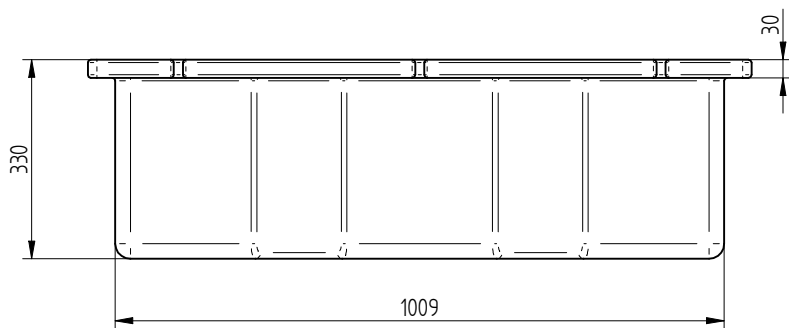

1

2

3

4

5

6

Koht	Rv	Muudetud	Kuup.	Teost.	Täpsusnõuded:
					±1%

* - Average wall thickness 5mm

A

B