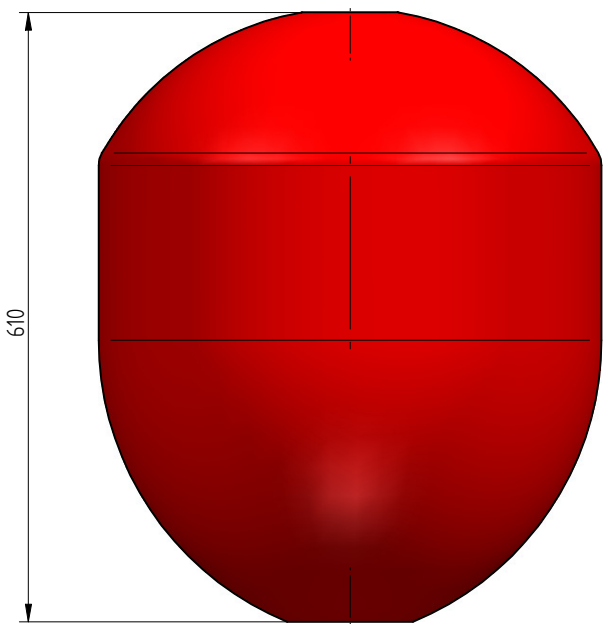

1

2

3

4

Koht	Rv	Muudetud	Kuup.	Teost.	Täpsusnõuded:
					±1%

* - Average wall thickness 5mm

A
B
C
D
E
F

15.08.2019	KL			Buoy 80 liters	
<small>Kuupäev</small>	<small>Teost.</small>	<small>Kinnitas</small>	<small>Leht/lehti</small>	<small>Joonise nimetus</small>	
eccua					Rv
<small>Material</small>		<small>Kaubakood</small>		<small>Joonise number</small>	