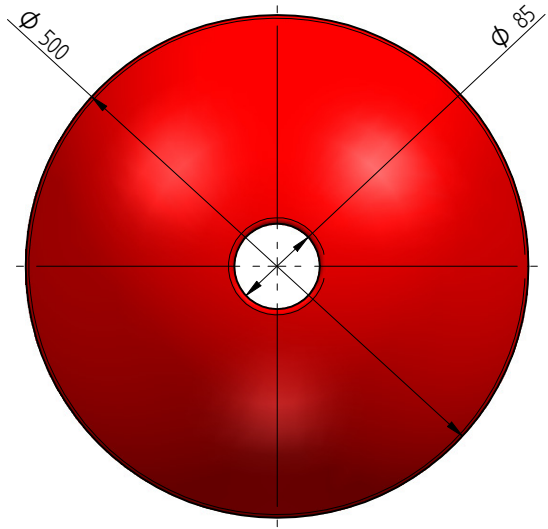

1

2

3

4

Koht	Rv	Muudetud	Kuup.	Teost.	Täpsusnõuded:
					±1%

* - Average wall thickness 5mm

A
B
C
D
E
F

15.08.2019	KL			Buoy 80 liters	
<small>Kuupäev</small>	<small>Teost.</small>	<small>Kinnitas</small>	<small>Leht/lehti</small>	<small>Joonise nimetus</small>	
eccua					Rv
<small>Material</small>		<small>Kaubakood</small>		<small>Joonise number</small>	