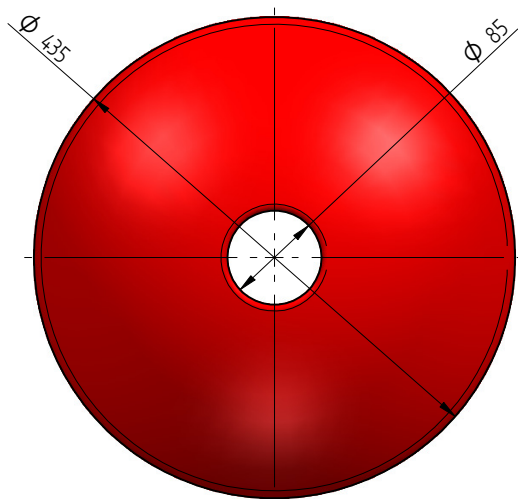

1

2

3

4

Koht	Rv	Muudetud	Kuup.	Teost.	Täpsusnõuded:
					±1%

* - Average wall thickness 5mm

A

B

C

D

E

F

15.08.2019	KL			Buoy 40 liters	
Kuupäev	Teost.	Kinnitas	Leht/lehti	Joonise nimetus	
					Rv
	Material	Kaubakood		Joonise number