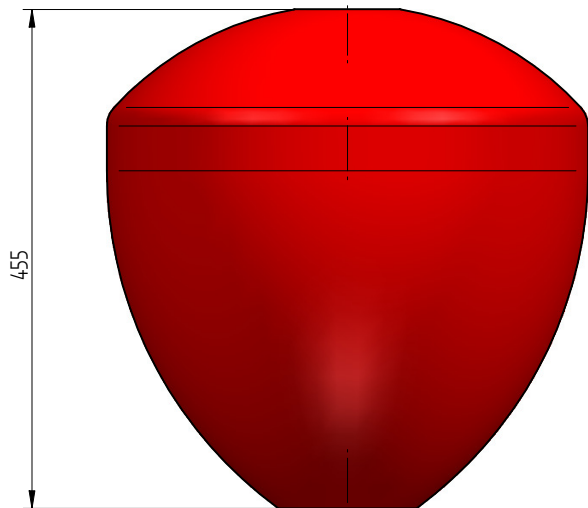

1

2

3

4

Koht	Rv	Muudetud	Kuup.	Teost.	Täpsusnõuded:
					±1%

* - Average wall thickness 5mm

A

B

C

D

E

F

15.08.2019	KL			Buoy 40 liters	
Kuupäev	Teost.	Kinnitas	Leht/lehti	Joonise nimetus	
					Rv
	Material	Kaubakood		Joonise number