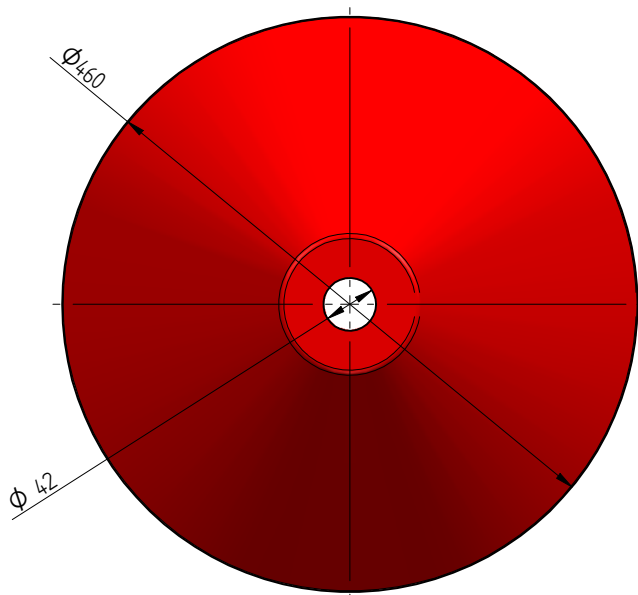

1

2

3

4

Koht	Rv	Muudetud	Kuup.	Teost.	Täpsusnõuded:
					±1%

* - Average wall thickness 5mm

A

B

C

D

E

F

14.02.2019	KL			Buoy 33 liters with or without inner tube
Kuupäev	Teost.	Kinnitas	Leht/Lehti	Joonise nimetus
eccua	Material	Kaubakood	Joonise number	Rv