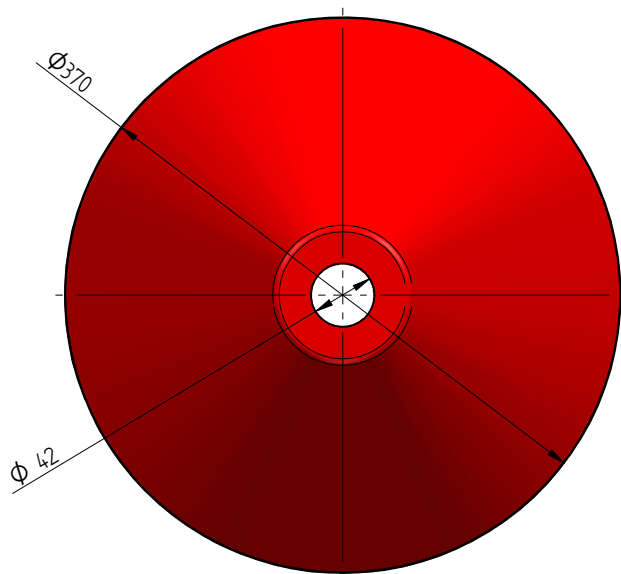

1

2

3

4

Koht	Rv	Muudetud	Kuup.	Teost.	Täpsusnõuded:
					±1%

\* - Average wall thickness 5mm

A

B

C

D

E

F

14.02.2019 Kuupäev	KL Teost.	Kinnitas	Leht/lehti	Buoy 20 liters with or without inner tube Joonise nimetus
<b>eccua</b>	Material	Kaubakood	Joonise number	Rv